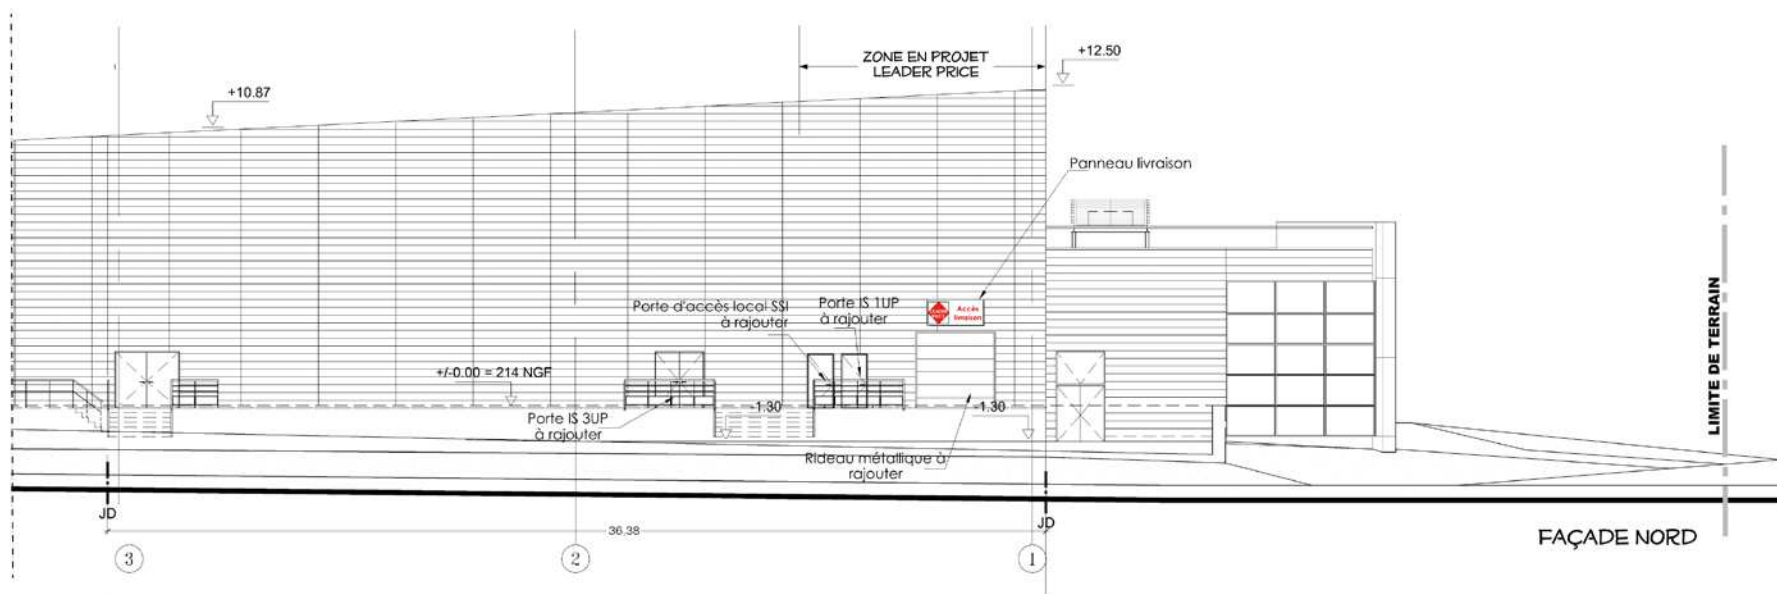

OPERATION:  
 Aménagement d'une surface commerciale  
 à l'enseigne LEADER PRICE

LOCALISATION:  
 ZAC Sebastopol - Avenue de Sebastopol - 57 070 METZ

Les présents plans sont exclusivement destinés à l'instruction administrative du dossier de demande. Ce ne sont pas des plans d'exécution et ne peuvent en aucun cas être utilisés directement pour réaliser la construction.

**OPERATION:**  
Aménagement d'une surface commerciale  
à l'enseigne LEADER PRICE

**LOCALISATION:**  
ZAC Sebastopol - Avenue de Sebastopol - 57 070 METZ

Les présents plans sont exclusivement destinés à l'instruction administrative du dossier de demande. Ce ne sont pas des plans d'exécution et ne peuvent en aucun cas être utilisés directement pour réaliser la construction.