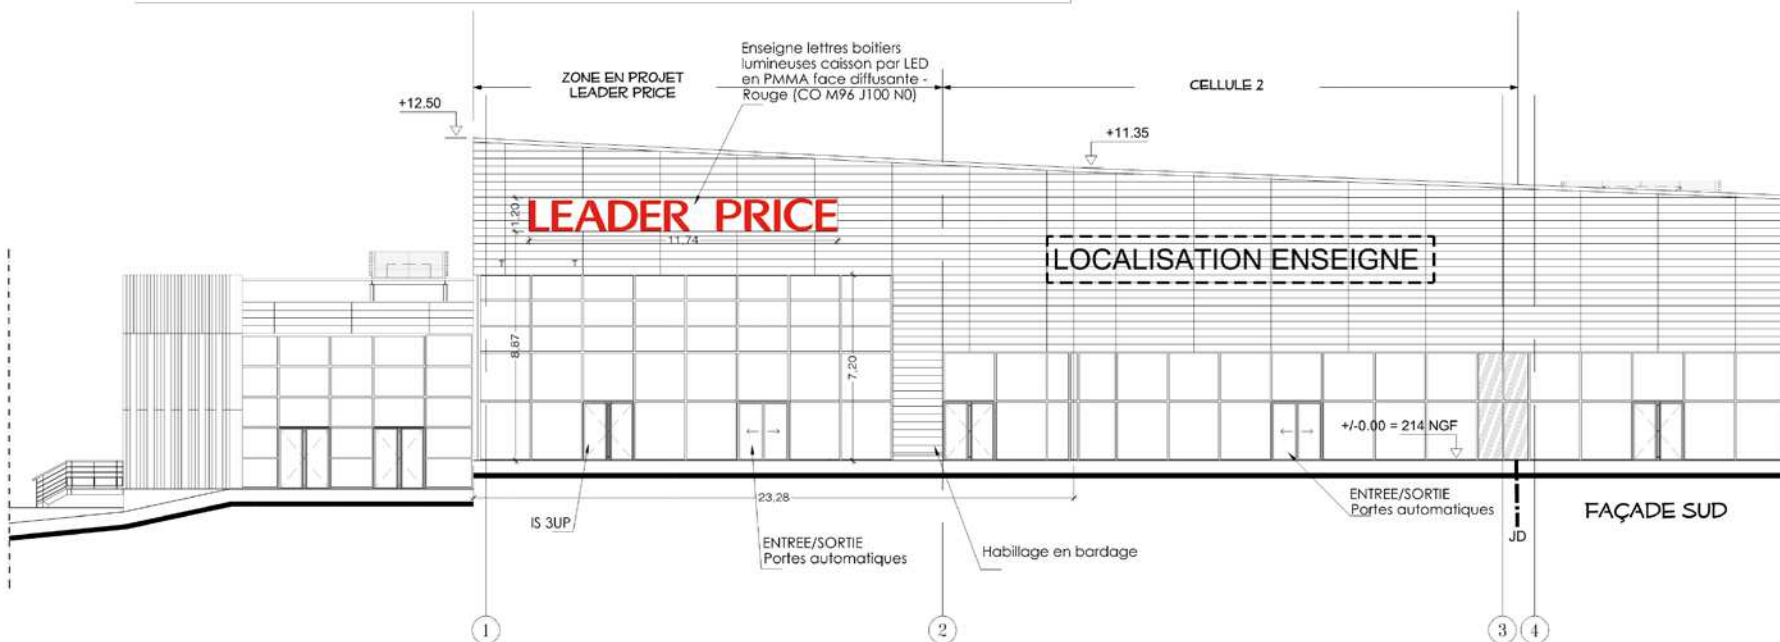

Architecte: **ARCODE**  
 37, Chemin de l'Indiennerie  
 69 450 St Cyr au Mont d'Or  
 Téléphone 09 53 50 19 25  
 Fax 09 58 50 19 25  
 manuela.rossi@cabinet-arcodes.fr

Maître d'ouvrage: **LEADER PRICE EXPANSION**  
 2 Route du Plessis  
 94 430 Chennevières sur Marne

OPERATION:  
 Aménagement d'une surface commerciale  
 à l'enseigne LEADER PRICE

LOCALISATION:  
 ZAC Sebastopol - Avenue de Sebastopol - 57 070 METZ

Les présents plans sont exclusivement destinés à l'instruction administrative du dossier de demande. Ce ne sont pas des plans d'exécution et ne peuvent en aucun cas être utilisés directement pour réaliser la construction.

**OPERATION:**  
Aménagement d'une surface commerciale  
à l'enseigne LEADER PRICE

**LOCALISATION:**  
ZAC Sebastopol - Avenue de Sebastopol - 57 070 METZ

Les présents plans sont exclusivement destinés à l'instruction administrative du dossier de demande. Ce ne sont pas des plans d'exécution et ne peuvent en aucun cas être utilisés directement pour réaliser la construction.