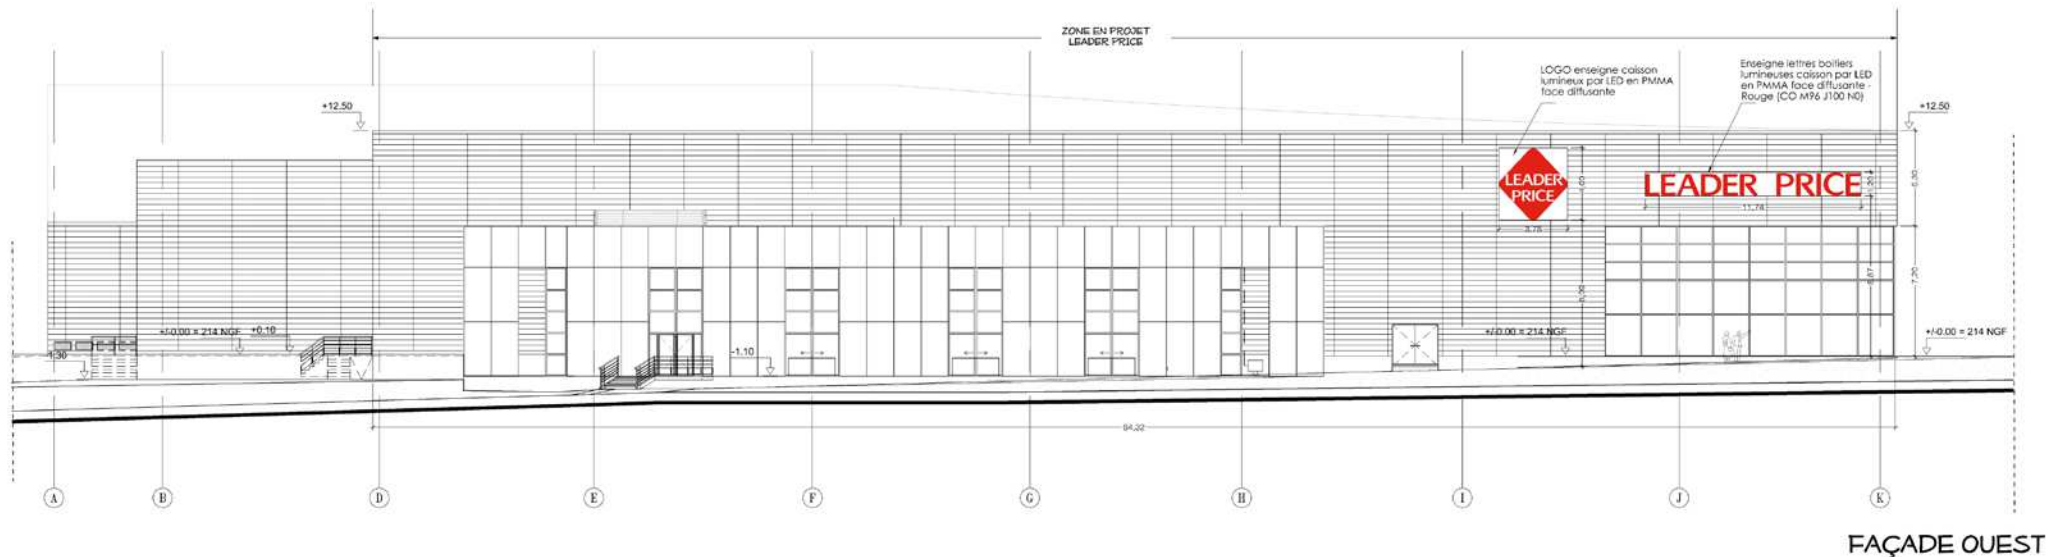

OPERATION:  
 Aménagement d'une surface commerciale  
 à l'enseigne LEADER PRICE

LOCALISATION:  
 ZAC Sebastopol - Avenue de Sebastopol - 57 070 METZ

Les présents plans sont exclusivement destinés à l'instruction administrative du dossier de demande. Ce ne sont pas des plans d'exécution et ne peuvent en aucun cas être utilisés directement pour réaliser la construction.

**OPERATION:**  
Aménagement d'une surface commerciale  
à l'enseigne LEADER PRICE

**LOCALISATION:**  
ZAC Sebastopol - Avenue de Sebastopol - 57 070 METZ

Les présents plans sont exclusivement destinés à l'instruction administrative du dossier de demande. Ce ne sont pas des plans d'exécution et ne peuvent en aucun cas être utilisés directement pour réaliser la construction.