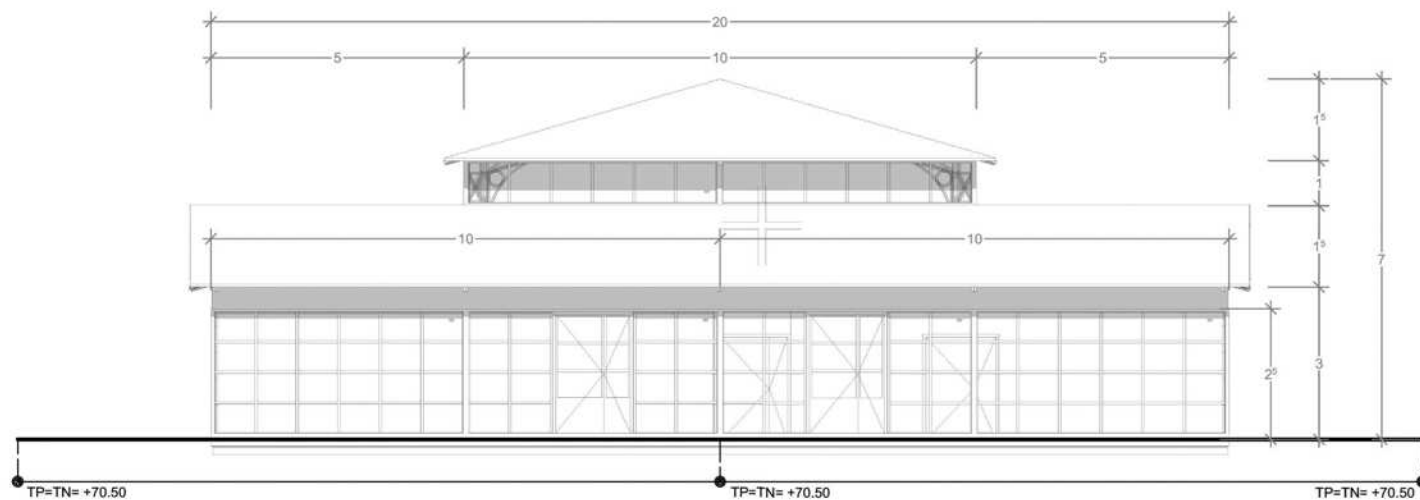

OPERATION:
Construction d'une orangerie

LOCALISATION:
Lieu-dit "Lalande" -
47 140 St Sylvestre sur Lot

Les présents plans sont exclusivement destinés à l'instruction administrative du dossier de demande. Ce ne sont pas des plans d'exécution et ne peuvent en aucun cas être utilisés directement pour réaliser la construction.