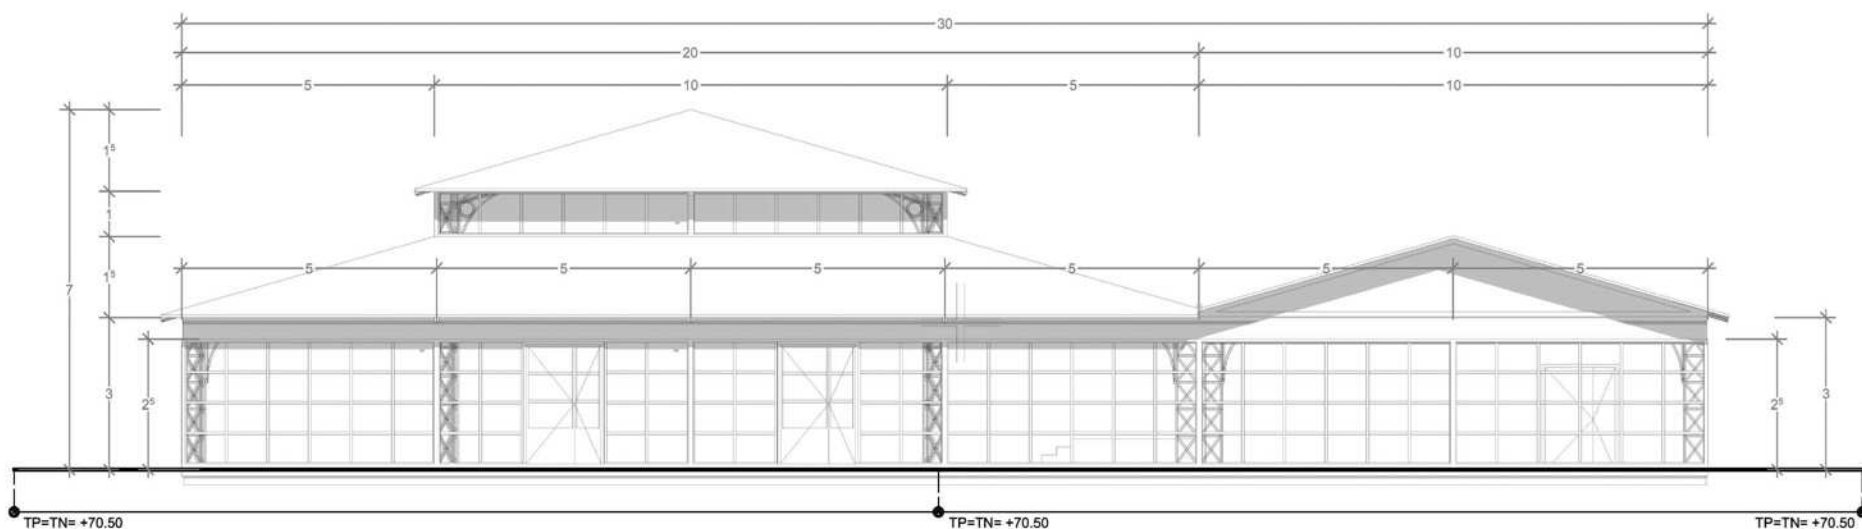

OPERATION:
Construction d'une orangerie

LOCALISATION:
Lieu-dit "Lalande" -
47 140 St Sylvestre sur Lot

Les présents plans sont exclusivement destinés à l'instruction administrative du dossier de demande. Ce ne sont pas des plans d'exécution et ne peuvent en aucun cas être utilisés directement pour réaliser la construction.