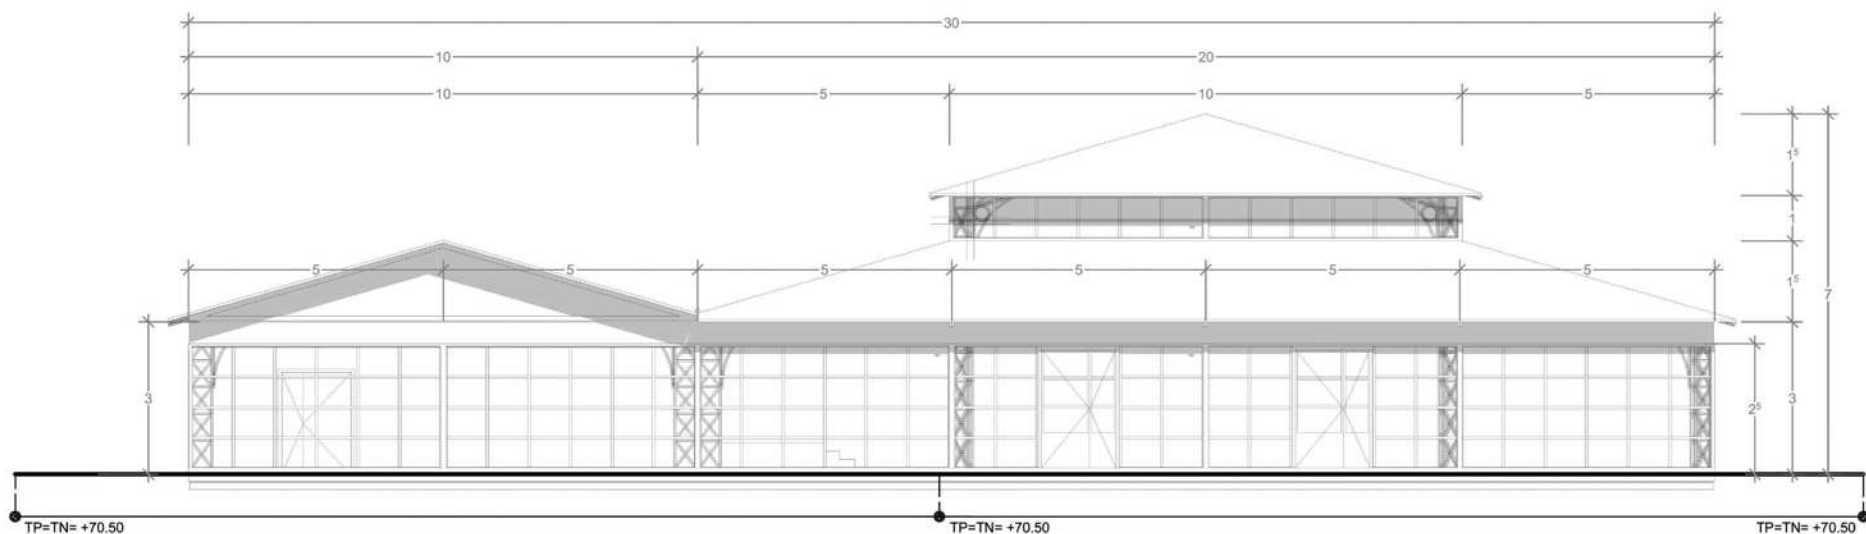

OPERATION:
Construction d'une orangerie

LOCALISATION:
Lieu-dit "Lalande" -
47 140 St Sylvestre sur Lot

Les présents plans sont exclusivement destinés à l'instruction administrative du dossier de demande. Ce ne sont pas des plans d'exécution et ne peuvent en aucun cas être utilisés directement pour réaliser la construction.